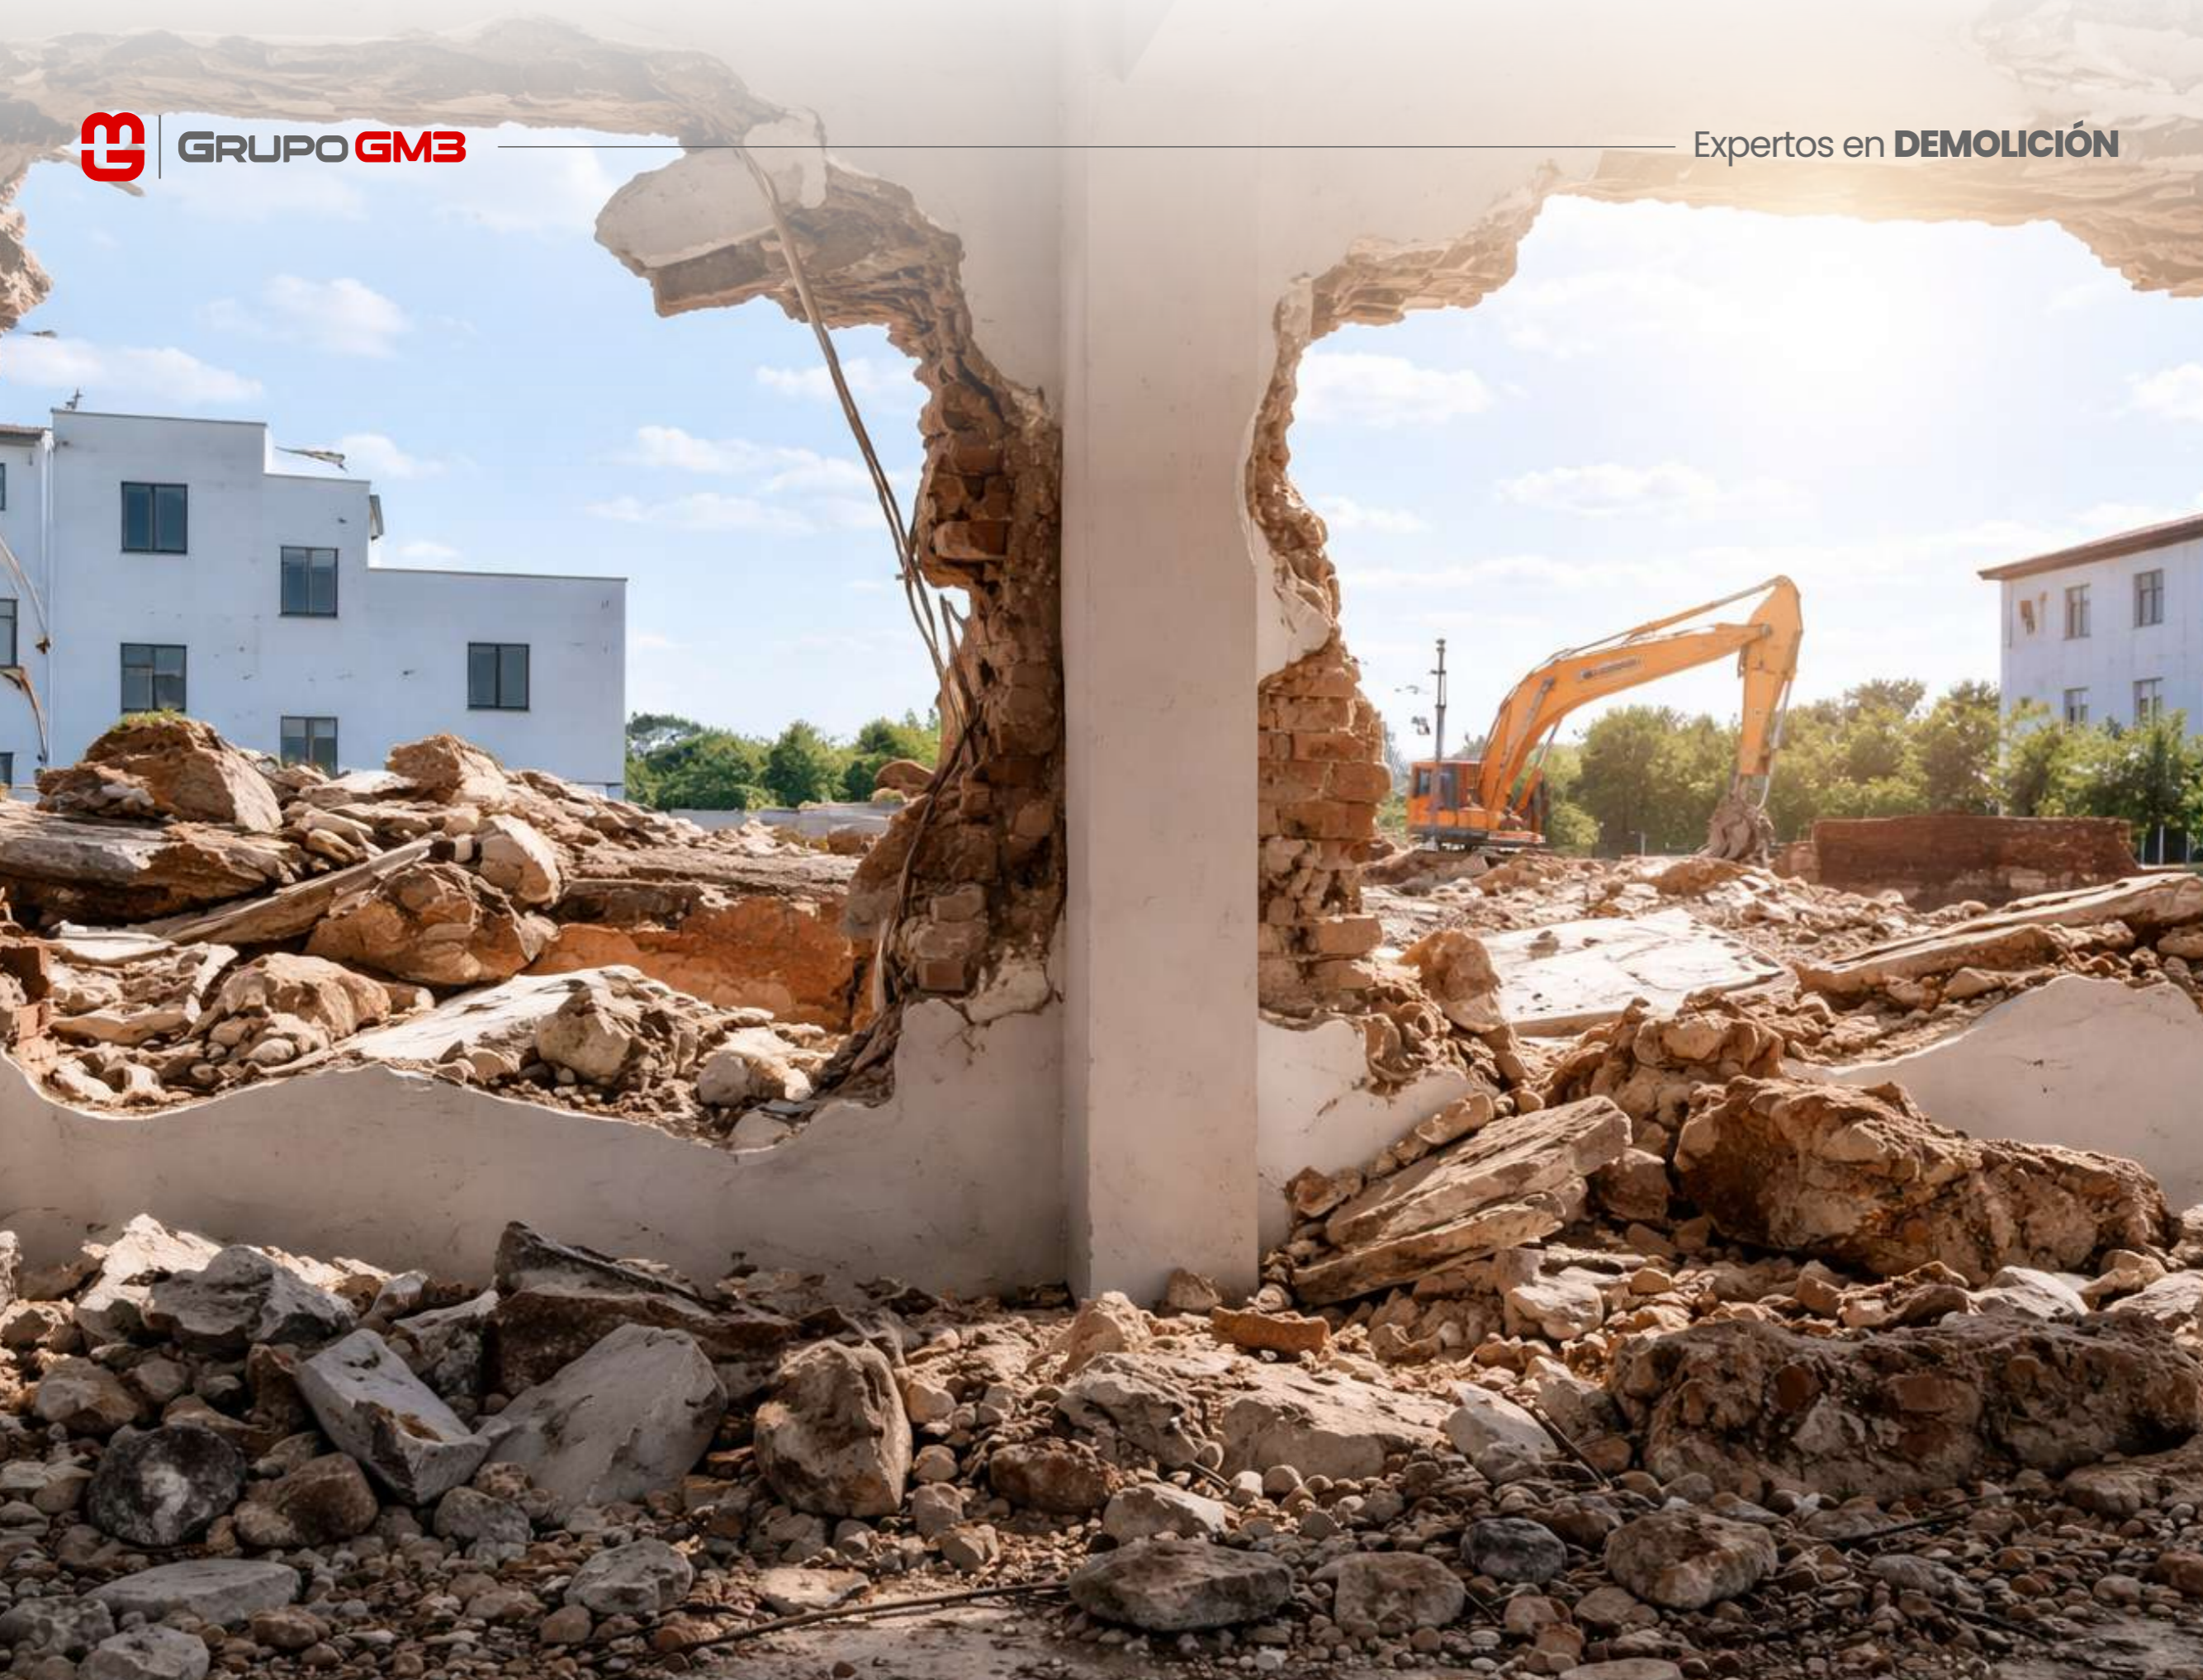

Expertos en
**DEMO
LICIÓN**
y Movimiento
de tierras

KASKO
Construcción

Somos parte de:

GRUPO GM3

www.grupoGM3.com/demoliciones

Sobre Nosotros

Somos una empresa especializada en la ejecución de servicios de demolición y movimiento de tierras, proyectos que requieren el uso intensivo de maquinaria pesada y altos estándares de seguridad y planificación.

Contamos con maquinaria pesada y equipos especializados, lo que nos permite garantizar resultados óptimos en trabajos de demolición, excavaciones, nivelación de terrenos y preparación de áreas para nuevos desarrollos, asegurando la calidad y el éxito en cada uno de nuestros proyectos.

Demolición de Edificaciones y Estructuras Verticales y Horizontales

Demolición de Pavimentos de Concreto y Asfalto.

Desmontaje de Estructuras Metálicas y otros.

Movimiento de Tierras

Excavaciones Masivas y Localizadas